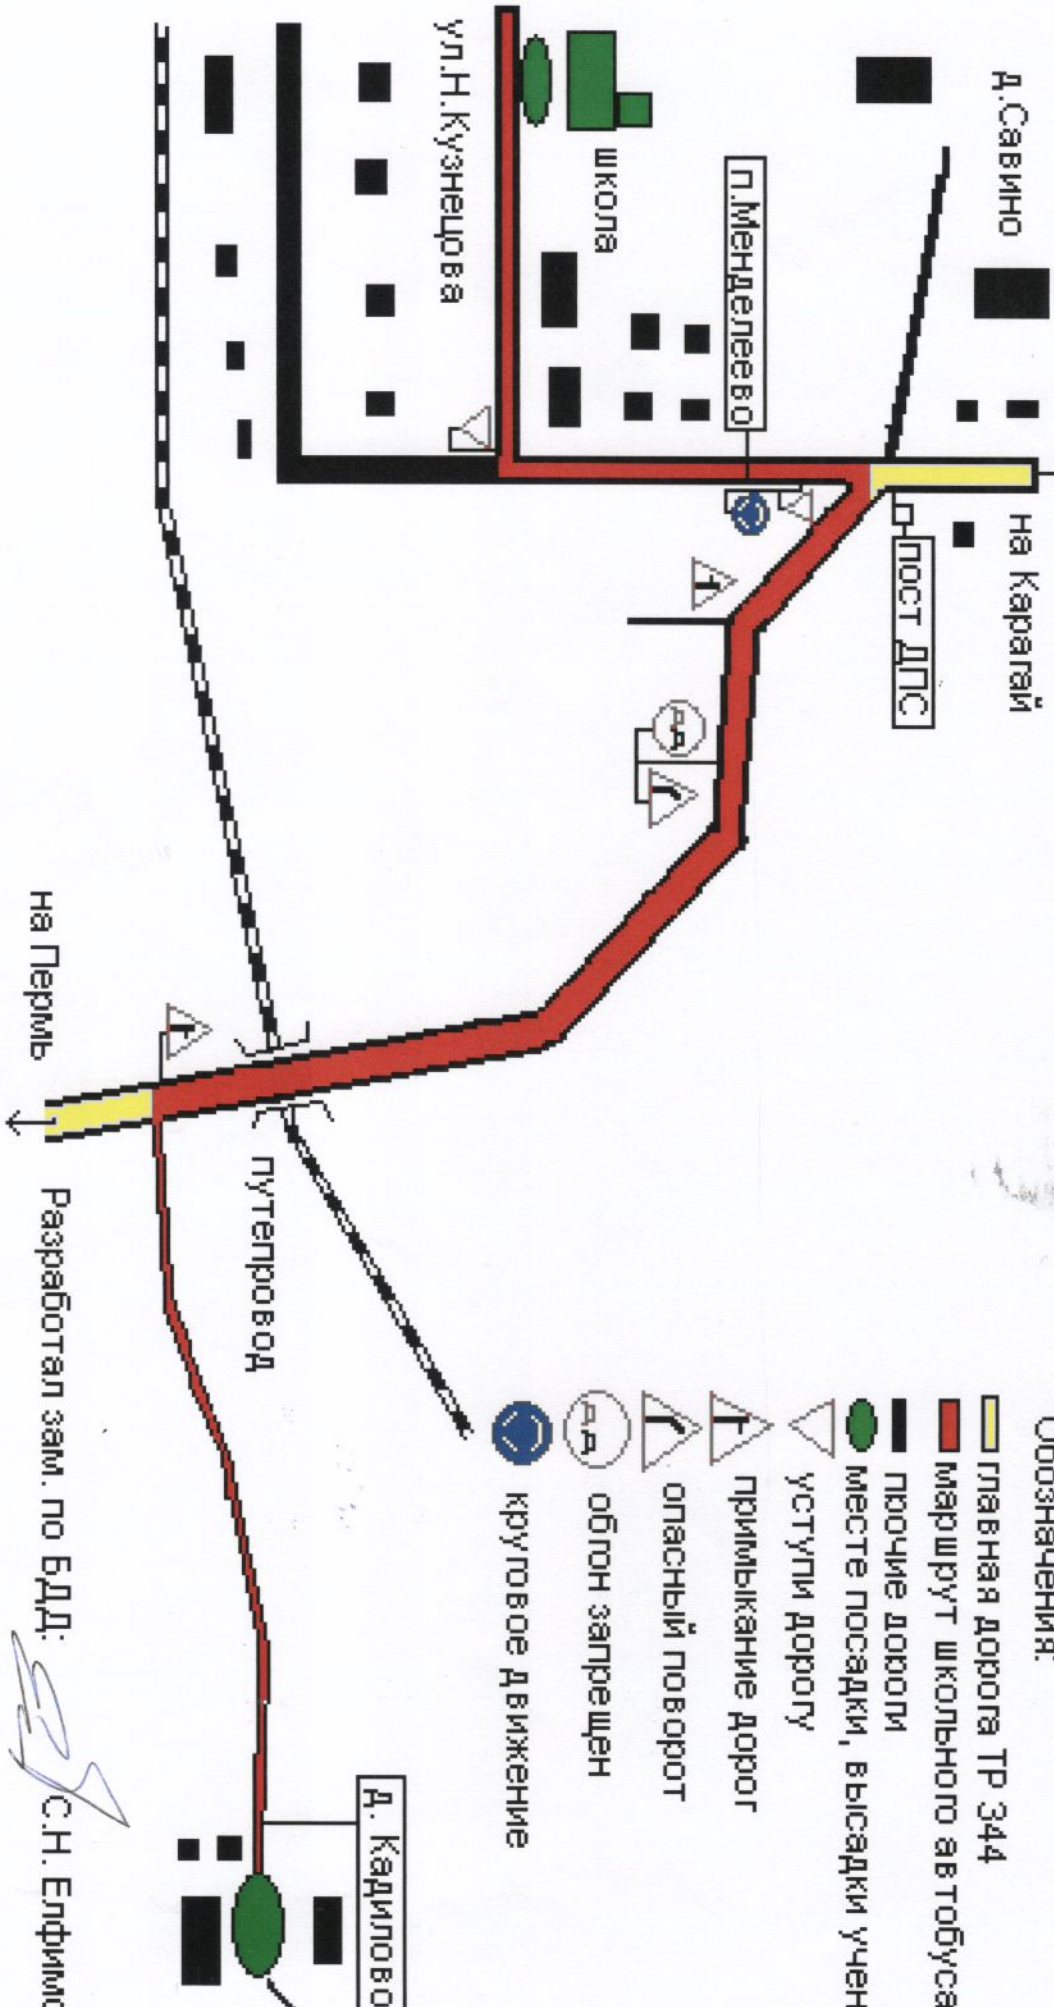

### СХЕМА маршрута школьного автобуса Менделеево- Азово

"УТВЕРЖДАЮ" *Ю. Ю.*

Директор МБОУ "Менделеевская СОШ"

" 01 " \_\_\_\_\_ 09 \_\_\_\_\_ 2015 г.

СХЕМА маршрута школьного автобуса Менделеево - Кадилово

Обозначения:

-  главная дорога ТР 344
-  маршрут школьного автобуса
-  прочие дороги
-  месте посадки, высадки учеников
-  уступки дорогу
-  примыкание дорог
-  опасный поворот
-  обгон запрещен
-  круговое движение